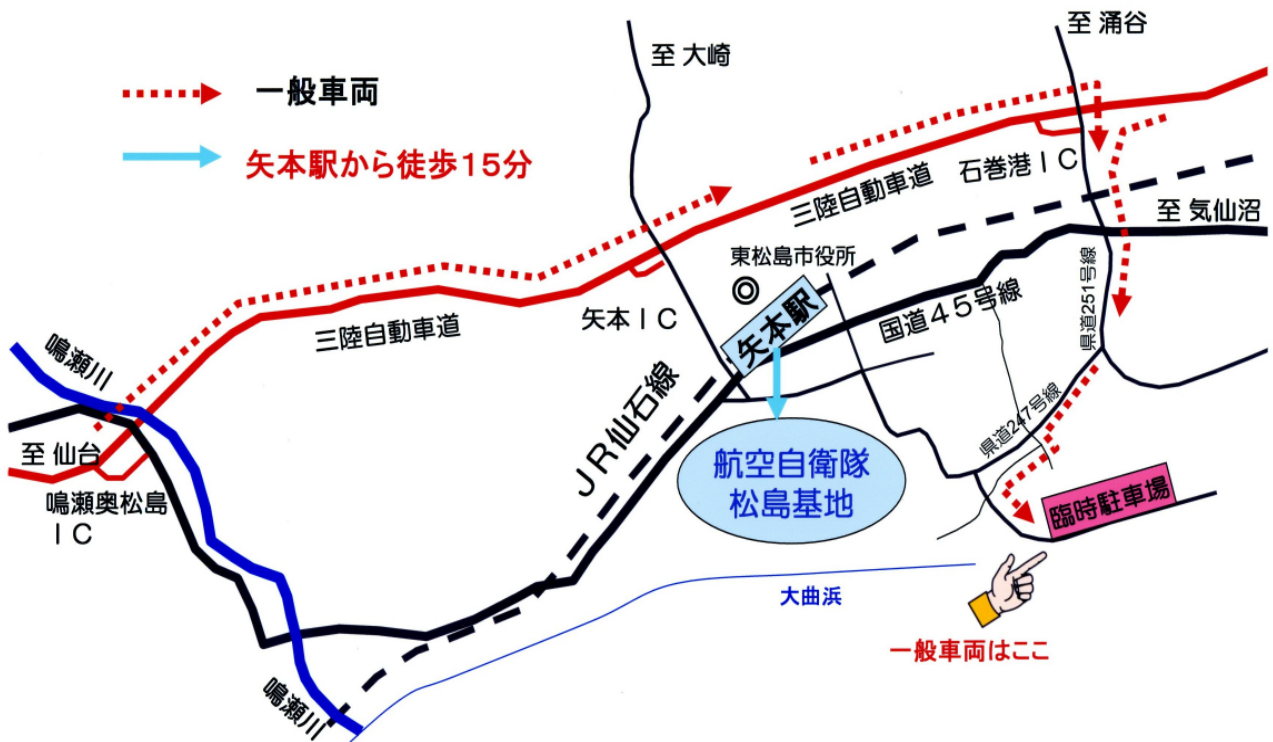

# 一般車両基地外駐車場案内図

## 三陸自動車道をご利用のお客様へ

一般見学者用駐車場をご利用される方は、石巻港ICから県道251号線及び県道247号線でお越し下さい。

**一般車両の基地内乗り入れはできません。**

- 駐車場開放時間 : 06:00~16:00
- 駐車台数に制限がありますので、極力公共交通機関のご利用をお願いします。
- 駐車場から基地間のご移動は、**シャトルバス**等(有料)が運行されています。
- 駐車場における盗難、物損等の事故に関しては責任を負いかねます。
- 問い合わせ先: 航空自衛隊松島基地(0225)82-2111 広報班

航空自衛隊 松島基地