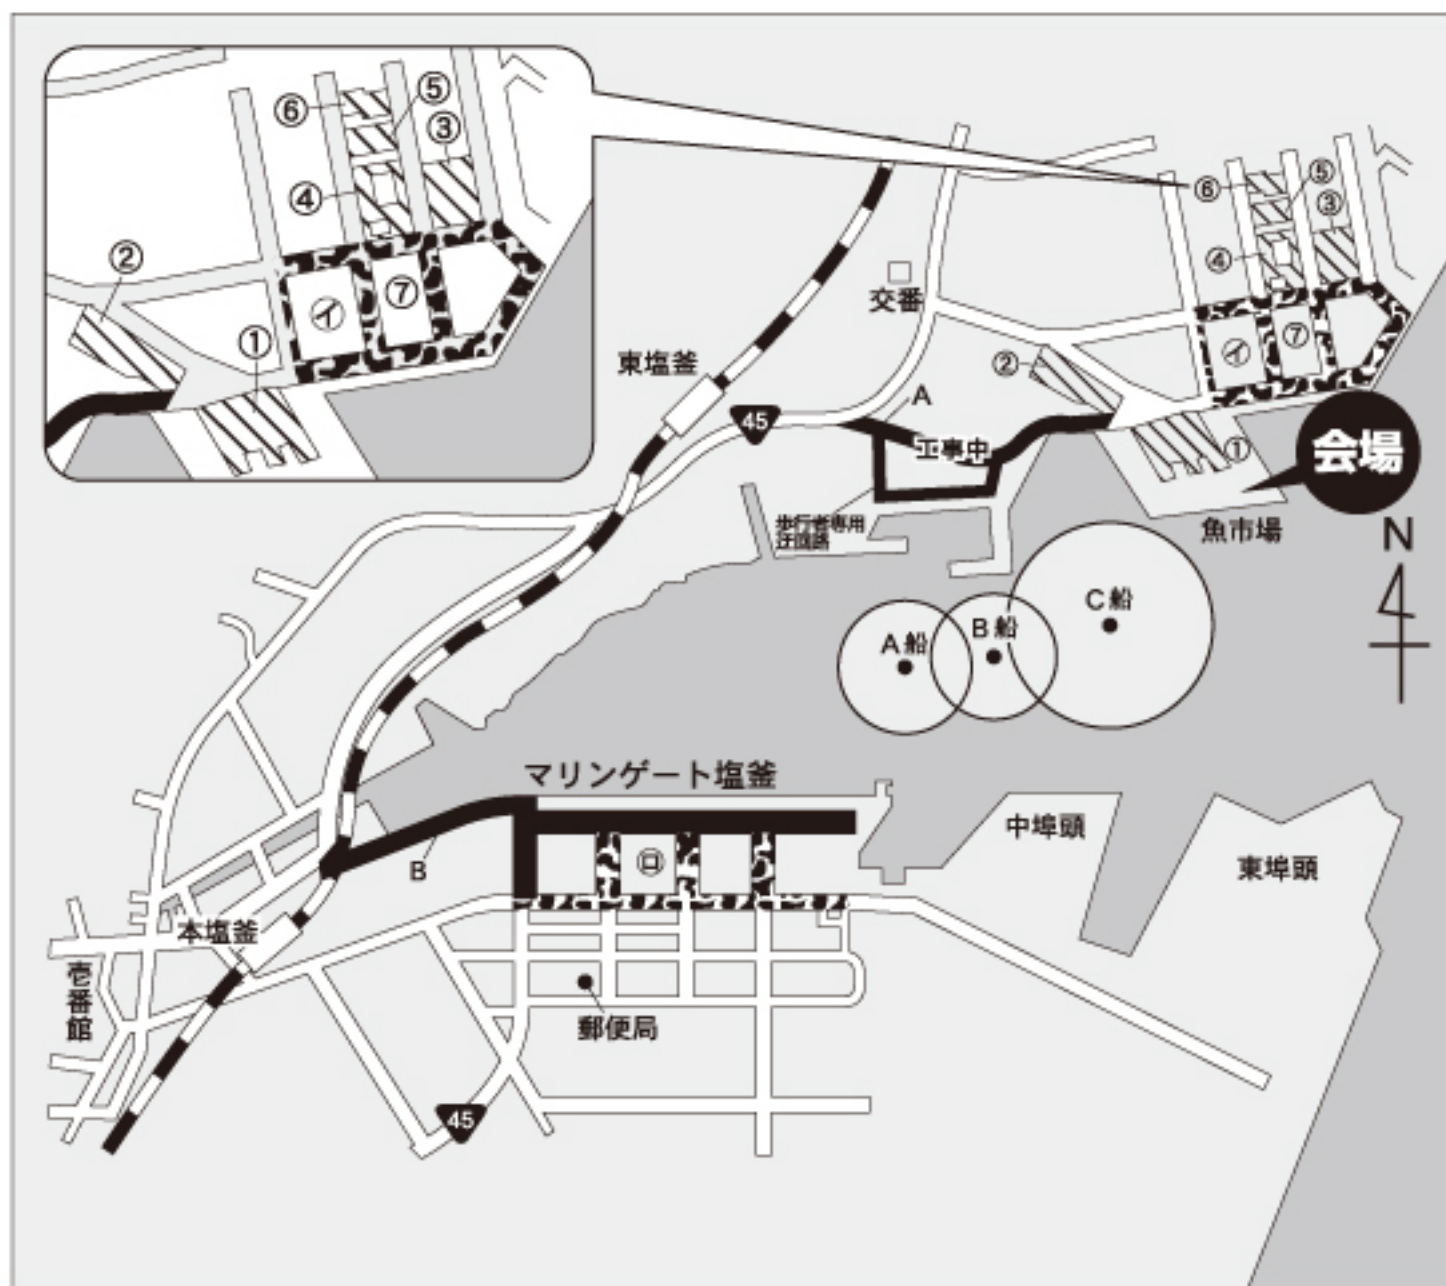

駐車場のご案内と交通規制

■駐車場

- 駐車場収容台数
 ①400台 ②150台 ③150台 ④150台 ⑤100台
 ⑥30台 ⑦96台
- 駐車禁止解除区域
 ①16:00～22:00 ②17:00～22:00
 ・法定駐車禁止場所は除く・片側のみ駐車禁止解除

■交通規制

- A. 車両通行止区域 (16:00～21:30)
- B. 車両進入禁止区域 (19:00～21:30)

■交通

- JR仙石線東塩釜駅より徒歩10分