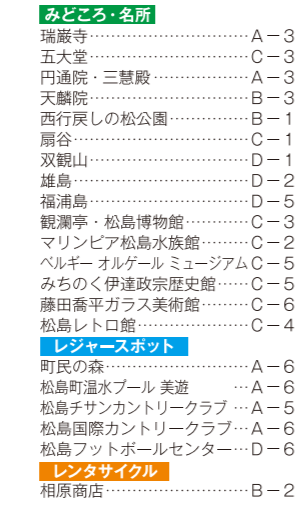

日本三景 7月21日は日本三景の日

松島おさんぽマップ

みどころ・名所

瑞巖寺	A-3
五大堂	C-3
円通院・三慧殿	A-3
天麟院	B-3
西行戻しの松公園	B-1
扇谷	C-1
双観山	D-1
雄島	D-2
福浦島	D-5
観瀾亭・松島博物館	C-3
マリンピア松島水族館	C-2
ベルギー・オルゲルミュージアム	C-5
みちのく伊達政宗歴史館	C-5
藤田喬平ガラス美術館	C-6
松島レトロ館	C-4

ホテル・旅館

ホテル松島大観荘	C-1
松島一の坊	C-6
ホテル社観	C-6
センチュリーホテル	C-4
花ごころの湖新富亭	B-5
松ぼっくりの宿翠松亭	B-5
ホテルニュー小松	D-5
ホテル海風士	D-5
大松荘	B-2
パレス松洲	C-5
寿司亭 本店	C-6
びすとろアパロン	B-2
松島佐助松庵	D-6
ホテル絶景の館	D-5
活魚の宿 漁業部	D-4
プリンスベイホテル	B-2
小松屋旅館	C-4
瑞宝閣	B-2
青雲閣	B-5
松島チサンカントリークラブ	A-5
松島国際カントリークラブ	A-6
松島フットボールセンター	D-6