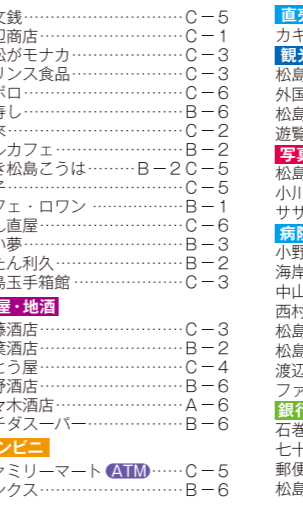

日本三景 7月21日は日本三景の日

松島おさんぽマップ

みどころ・名所

瑞巖寺	A-3
五大堂	C-3
円通院・三慧殿	A-3
天麟院	B-3
西行戻しの松公園	B-1
扇谷	C-1
双観山	D-1
雄島	D-2
福浦島	D-5
観瀾亭・松島博物館	C-3
マリンピア松島水族館	C-2
ベルギー・オルゲルミュージアム	C-5
みちのく伊達政宗歴史館	C-5
藤田喬平ガラス美術館	C-6
松島レトロ館	C-4

ホテル・旅館

ホテル松島大観荘	C-1
松島一の坊	C-6
ホテル社観	C-6
センチュリーホテル	C-4
花ごころの湖新富亭	B-5
松ぼっくりの宿翠松亭	B-5
ホテルニュー小松	D-5
ホテル海風士	D-5
大松荘	B-2
パレス松洲	C-5
寿司亭 本店	C-6
びすとろアパロン	B-2
松島佐助松庵	D-6
ホテル絶景の館	D-5
活魚の宿 漁業部	D-4
プリンスベイホテル	B-2
小松屋旅館	C-4
瑞宝閣	B-2
青雲閣	B-5
松島チサンカントリークラブ	A-5
松島国際カントリークラブ	A-6
松島フットボールセンター	D-6