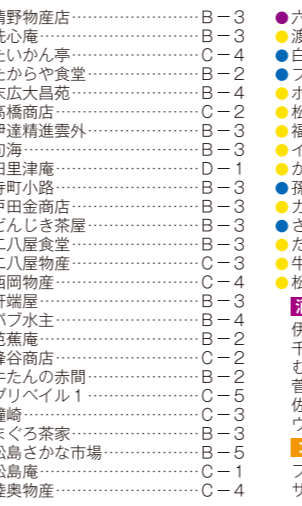

日本三景 7月21日は日本三景の日

松島おさんぽマップ

みどころ・名所

瑞巖寺	A-3
五大堂	C-3
円通院・三慧殿	A-3
天麟院	B-3
西行戻しの松公園	B-1
扇谷	C-1
双観山	D-1
雄島	D-2
福浦島	D-5
観瀾亭・松島博物館	C-3
マリンピア松島水族館	C-2
ベルギー・オルゲルミュージアム	C-5
みちのく伊達政宗歴史館	C-5
藤田喬平ガラス美術館	C-6
松島レトロ館	C-4

ホテル・旅館

ホテル松島大観荘	C-1
松島一の坊	C-6
ホテル社観	C-6
センチュリーホテル	C-4
花ごころの湖新富亭	B-5
松ぼっくりの宿翠松亭	B-5
ホテルニュー小松	D-5
ホテル海風士	D-5
大松荘	B-2
パレス松洲	C-5
寿司亭 本店	C-6
びすとろアパロン	B-2
松島佐助松庵	D-6
ホテル絶景の館	D-5
活魚の宿 漁業部	D-4
プリンスベイホテル	B-2
小松屋旅館	C-4
瑞宝閣	B-2
青雲閣	B-5
松島チサンカントリークラブ	A-5
松島国際カントリークラブ	A-6
松島フットボールセンター	D-6