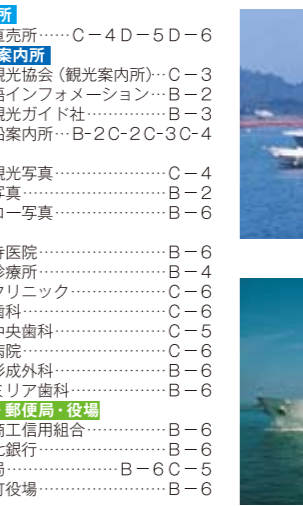

日本三景 7月21日は日本三景の日

松島おさんぽマップ

みどころ・名所

瑞巖寺	A-3
五大堂	C-3
円通院・三慧殿	A-3
天麟院	B-3
西行戻しの松公園	B-1
扇谷	C-1
双観山	D-1
雄島	D-2
福浦島	D-5
観瀾亭・松島博物館	C-3
マリンピア松島水族館	C-2
ベルギー・オルゲルミュージアム	C-5
みちのく伊達政宗歴史館	C-5
藤田喬平ガラス美術館	C-6
松島レトロ館	C-4

ホテル・旅館

ホテル松島大観荘	C-1
松島一の坊	C-6
ホテル社観	C-6
センチュリーホテル	C-4
花ごころの湖新富亭	B-5
松ぼっくりの宿翠松亭	B-5
ホテルニュー小松	D-5
ホテル海風士	D-5
大松荘	B-2
パレス松洲	C-5
寿司亭 本店	C-6
びすとろアパロン	B-2
松島佐助松庵	D-6
ホテル絶景の館	D-5
活魚の宿 漁業部	D-4
プリンスベイホテル	B-2
小松屋旅館	C-4
瑞宝閣	B-2
青雲閣	B-5
松島チサンカントリークラブ	A-5
松島国際カントリークラブ	A-6
松島フットボールセンター	D-6