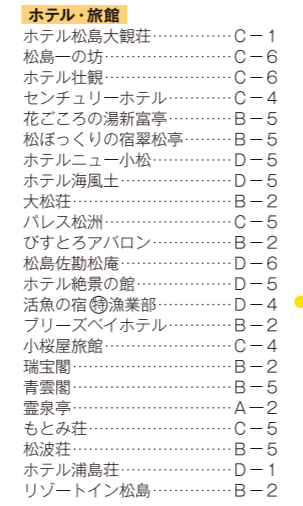

日本三景 7月21日は日本三景の日

松島おさんぽマップ

みどころ・名所

瑞巖寺	A-3
五大堂	C-3
円通院・三慧殿	A-3
天麟院	B-3
西行戻しの松公園	B-1
扇谷	C-1
双観山	D-1
雄島	D-2
福浦島	D-5
観瀾亭・松島博物館	C-3
マリンピア松島水族館	C-2
ベルギー・オルゲルミュージアム	C-5
みちのく伊達政宗歴史館	C-5
藤田喬平ガラス美術館	C-6
松島レトロ館	C-4

ホテル・旅館

ホテル松島大観荘	C-1
松島一の坊	C-6
ホテル社観	C-6
センチュリーホテル	C-4
花ごころの湖新富亭	B-5
松ぼっくりの宿翠松亭	B-5
ホテルニュー小松	D-5
ホテル海風士	D-5
大松荘	B-2
パレス松洲	C-5
寿司亭 本店	C-6
びすとろアパロン	B-2
松島佐助松庵	D-6
ホテル絶景の館	D-5
活魚の宿 漁業部	D-4
プリンスベイホテル	B-2
小松屋旅館	C-4
瑞宝閣	B-2
青雲閣	B-5
松島チサンカントリークラブ	A-5
松島国際カントリークラブ	A-6
松島フットボールセンター	D-6